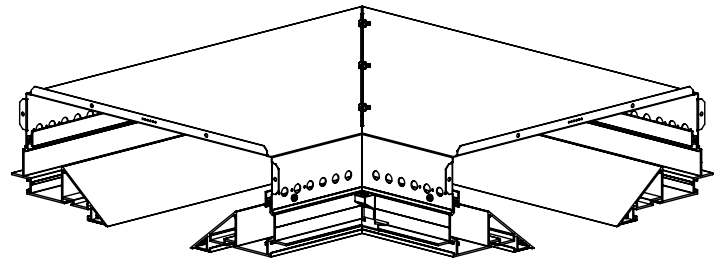

## Standard System Components

**End/Feed Unit**  
ALS-EC-H06-043-MB

**Endcap/Feed**

**Standard Module**  
ALS-XX-H06-043-MB

**Corner Unit**  
ALS-EL-H06-043-MB  
**Feed Corner**  
ALS-LF-H06-043-MB

### Adjustable Lite Slot Components

Part Number:	Description
ALS-12-H06-043-MB	12" [305] Housing
ALS-24-H06-043-MB	24" [610] Housing
ALS-36-H06-043-MB	36" [914] Housing
ALS-48-H06-043-MB	48" [1219] Housing
ALS-72-H06-043-MB	72" [1829] Housing
ALS-EC-H06-043-MB	Endcap
ALS-EL-H06-043-MB	25" x 25" Corner
ALS-LF-H06-043-MB	25" x 25" ALS Corner Feed Housing